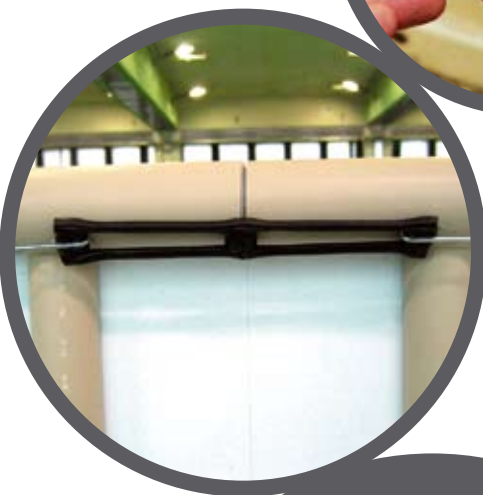

muovi PLAST

1/2011

**Muovi-
yhdistyksen
uusi hallitus
s. 19**